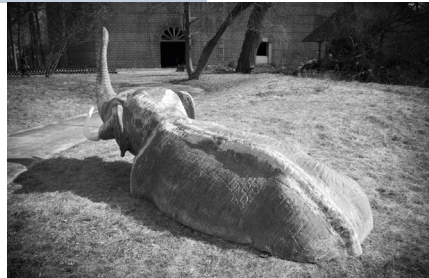

Vendredi treize

Eröffnung 13. Januar 2012 ab 19h . Ausstellung 14. - 29.01.2012

eva brunner . dorothee deiss . mark de longueville . oona eberle . nadine ethner .
olle fischer . isabel kiesewetter . birgit krause . claire laude . anna meschiari .
daniel claus reuter . susanne schneider . nicole woischwill